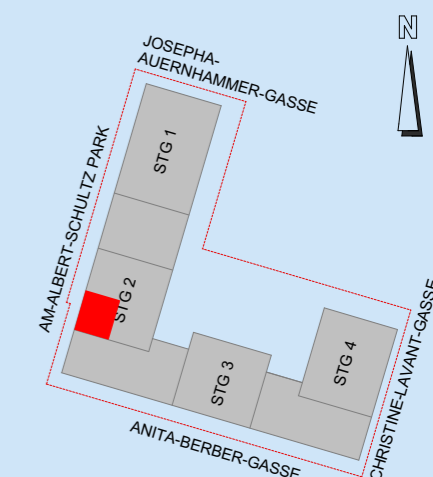

DIE PUNKTE AM HAUSFELD

GRUNDRISS EIGENTUM

Am-Albert-Schultz Park 25
1220 Wien

STIEGE	2
STOCK	5. Obergeschoss
TOP	233

WOHNFLÄCHE	98.69 m²
GESAMTFLÄCHE	98.69 m²
BALKON	13.20 m²
EINLAGERUNGSRAUM	2.00 m²

ORIENTIERUNGSSKIZZE

Legende:

VR: Vorraum	UK: Unterkante	Parkett/Laminat	Türe
AR: Abstellraum	RDUK: Rohdeckenunterkante	Fliesen	Fenster
SN: Schranknische	FBOK: Fußbodenoberkante	Haustechniksockel	
SR: Schrankraum	MOK: Maueroberkante	Terrasse/Balkon/Loggia	
GS: Geschirrspülen	GEL: Geländer	erhöhte Terrasse im EG (Sonnendeck)	
KS: Kühlschrank	UZ: Unterzug	Rasen	
KN: Kochnische	H: Höhe	Gehölz	
D: Dreh	RH: Raumhöhe	Kiesstreifen	
DK: Drehkipp	RR: Regenrohr	Vorspringende Bauteile im direkt darüberliegenden Geschoß	
FIX: Fixverglasung	RSK: Regensinkkasten	Gitterrost	
OK: Oberkante	NÜ: Notüberlauf		

Änderungen während der Bauausführung sind gemäß den Regelungen des Kaufvertrags vorbehalten!
Hinsichtlich der Wand- und Bodenbeläge, sowie Elektro-, Sanitär- und sonstiger Ausstattung gilt ausschließlich die jeweils aktuelle Bau- und Ausstattungsbeschreibung. Änderungen bezüglich der Lage und Größe von gem. der aktuellen Bau- und Ausstattungsbeschreibung vorgesehenen Heizkörpern bzw. Kühlgeräten behalten wir uns vor. Küchen und sonstige Einrichtungsgegenstände dienen nur der Veranschaulichung und werden nicht mitgeliefert. Kotten sind nicht für die Bestellung von Einbaumöbeln verwendbar > Naturmaße erforderlich!
Alle Quadratmeterangaben sind nach Rohbaumaßen berechnet. Maßangaben unterliegen den Bautoleranzen. Möbel nicht an die Außenwände stellen, Gefahr von Schimmelbildung! Es ist eine Hinterlüftung (10 cm Abstand zur Außenwand) vorzusehen.