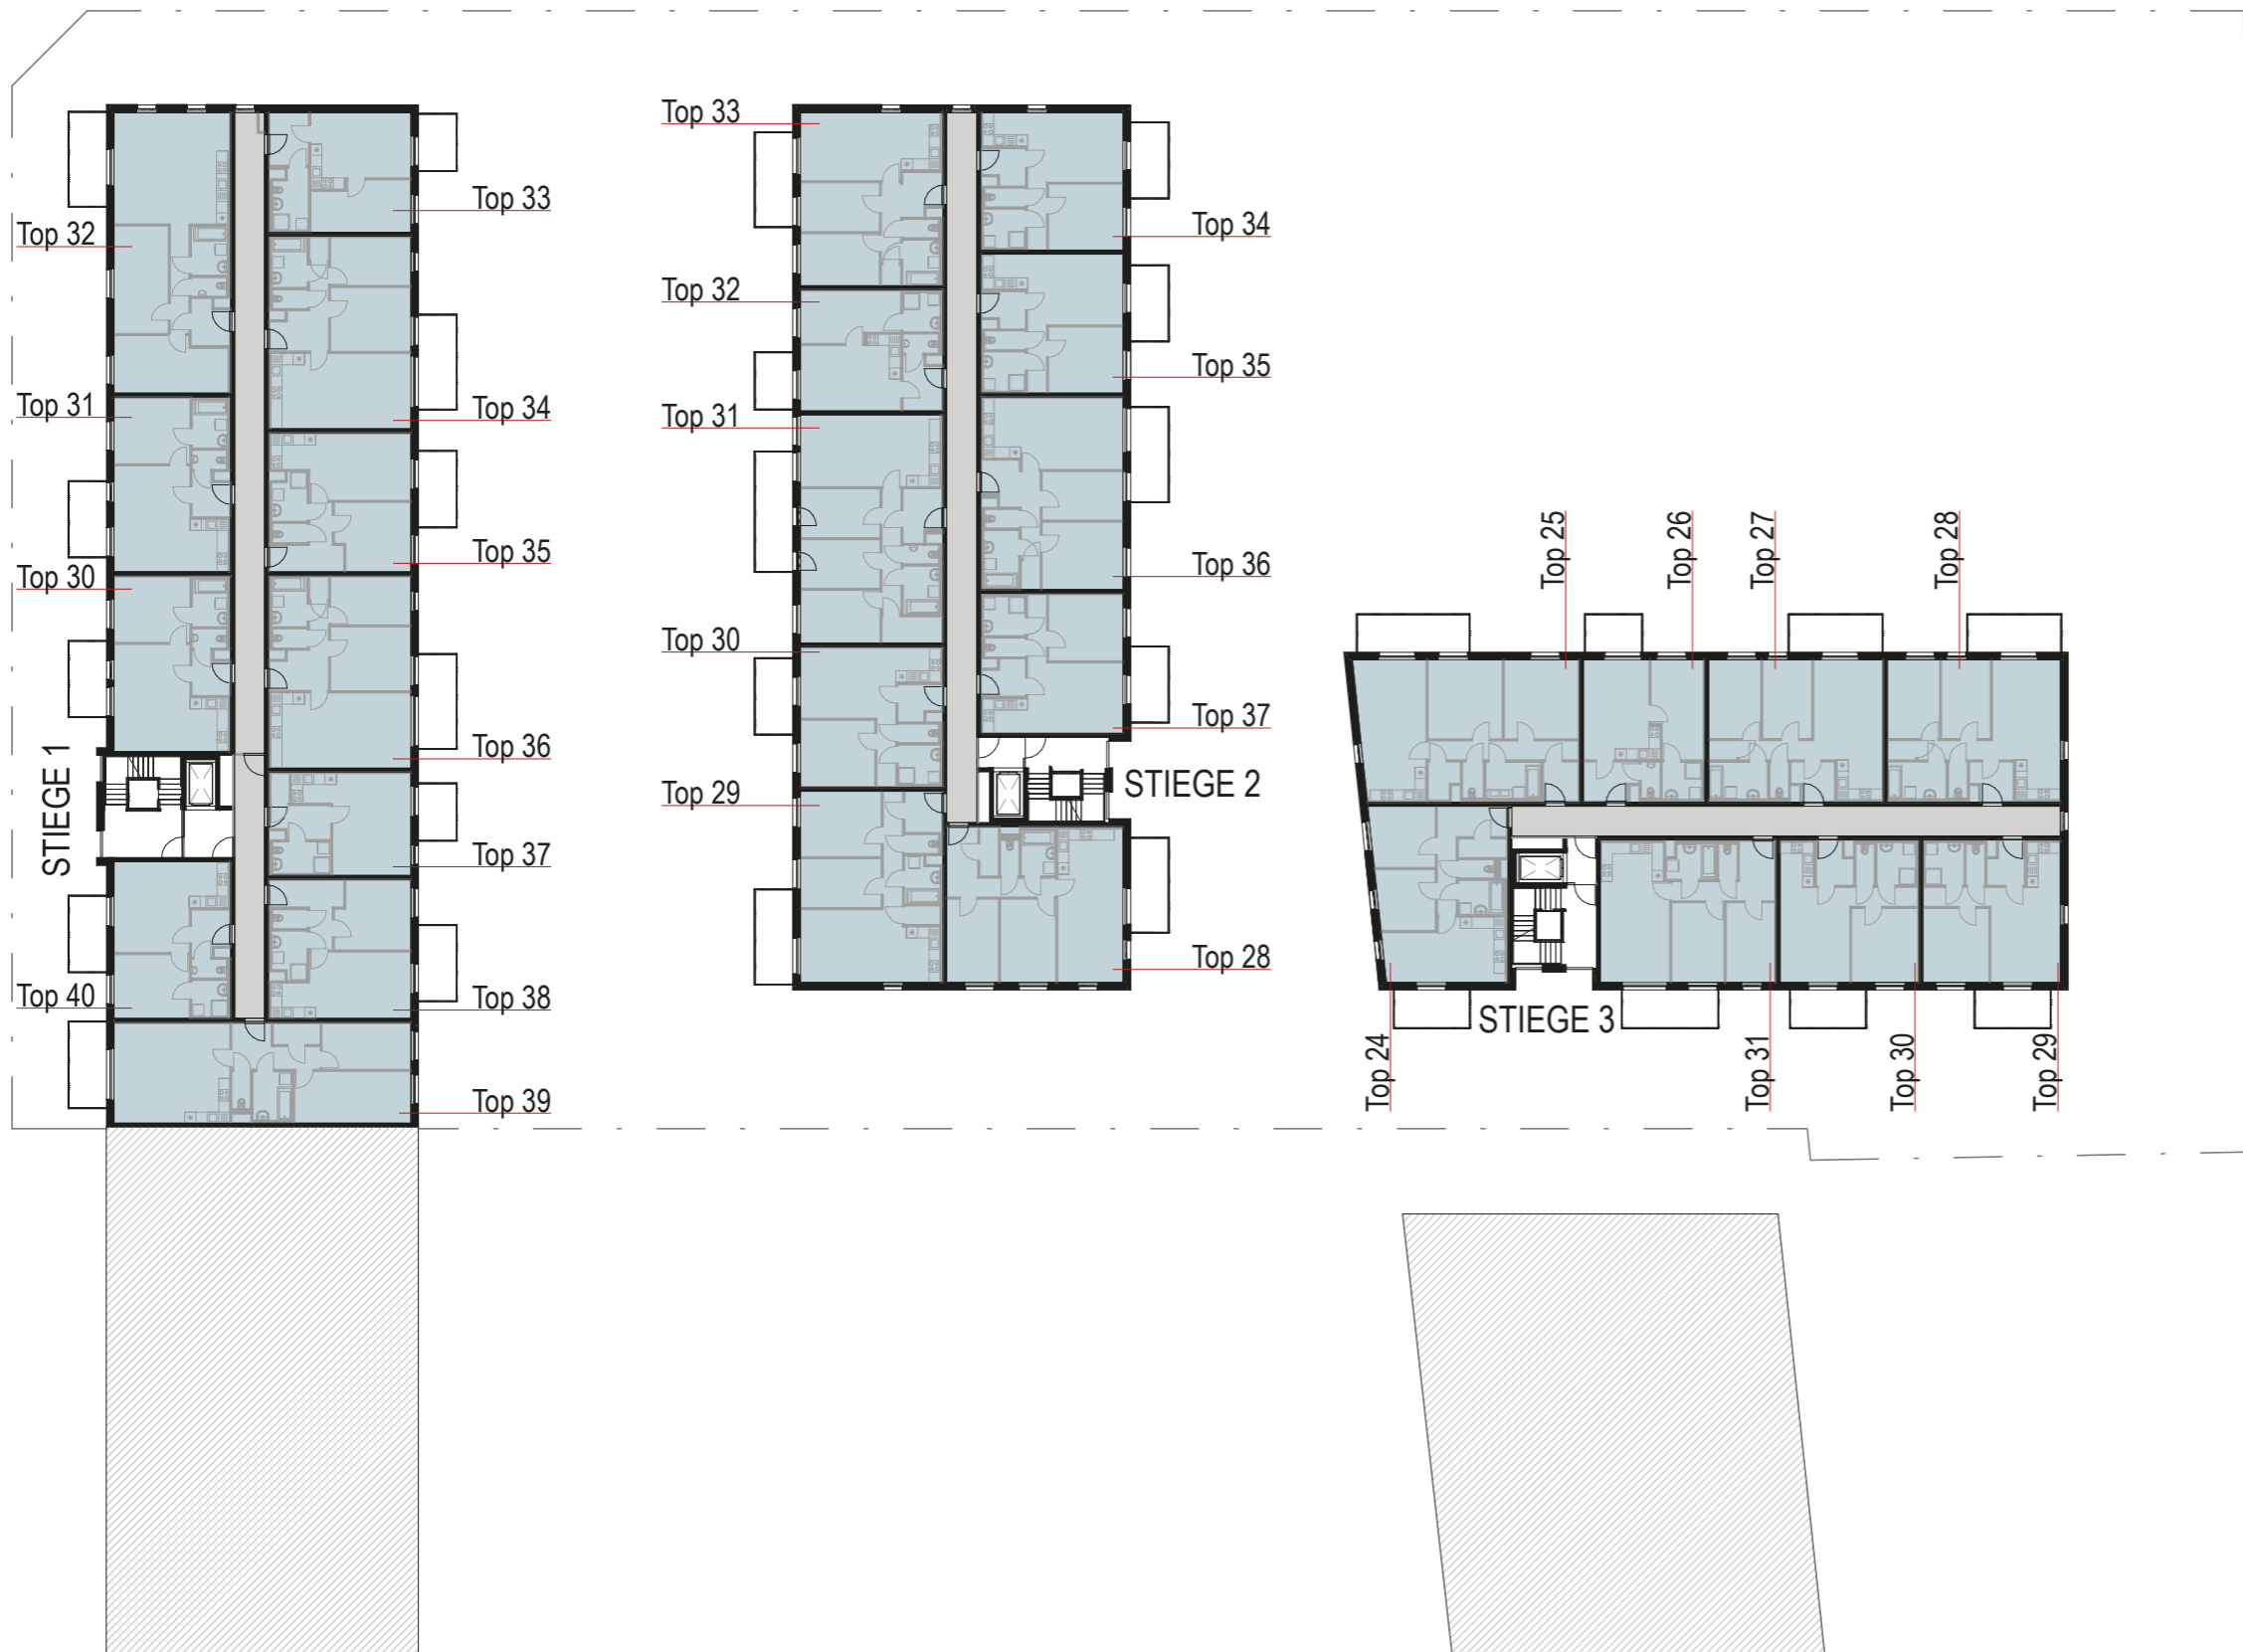

Willkommen daheim.

SCHICHTGRÜNDE BAUPLATZ 4B
1210 Wien
Hans-Czermak-Gasse 8

Orientierungsplan 3. Obergeschoß

ÖVW
Bauträger GmbH

ÖVW Bauträger GmbH
1200 Wien | Brigittenauer Lände 50-54
Tel. 01 | 908 14 38