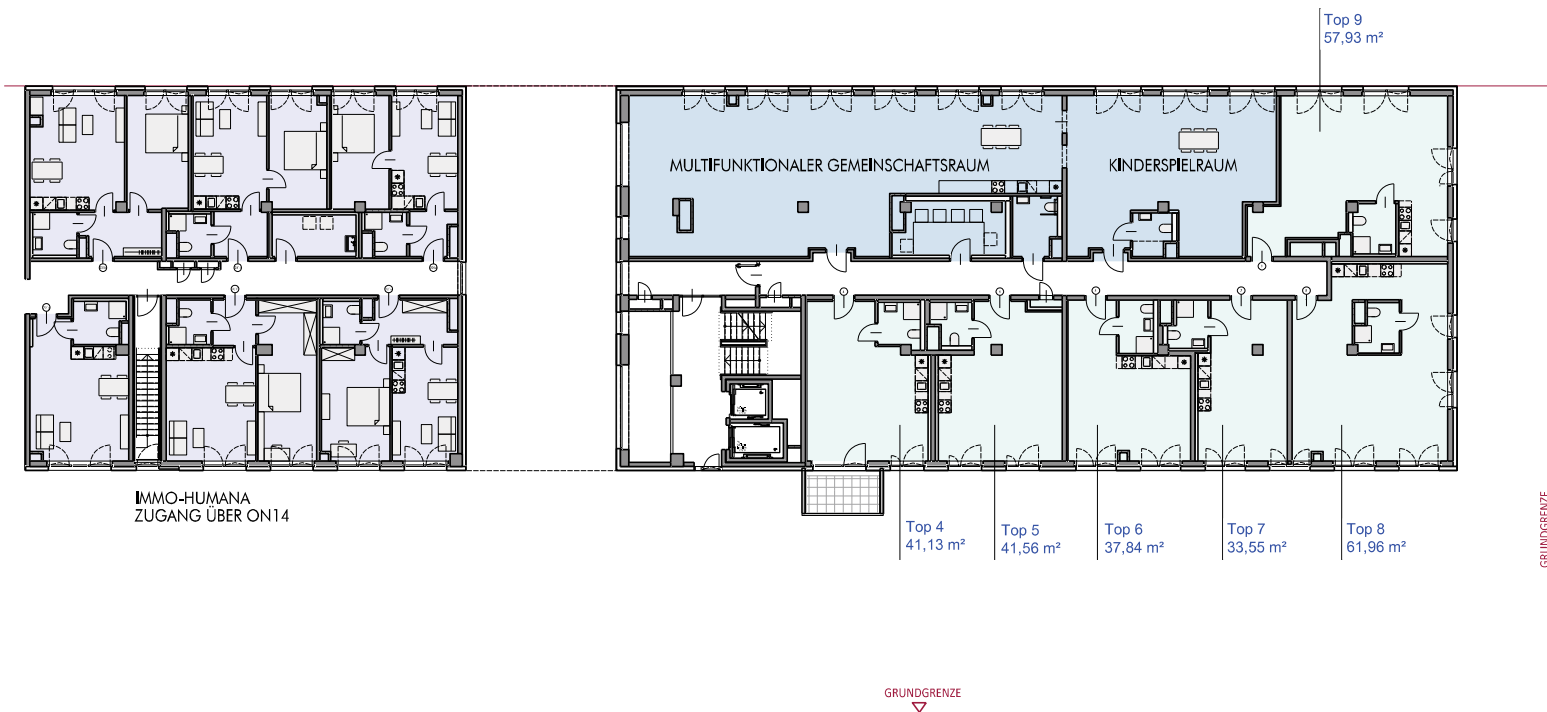

BRUNO-MAREK-ALLEE

WOHNHAUSANLAGE
"Nordbahnhof"

1020 Wien, Bruno-Marek-Allee 18

SCHWEIDLASSE

LEGENDE

- Ateliers
- Gemeinschaftsräume
- Immo-Humana

ÜBERSICHTSPLAN 1.OG

Planstand 18.11.2020