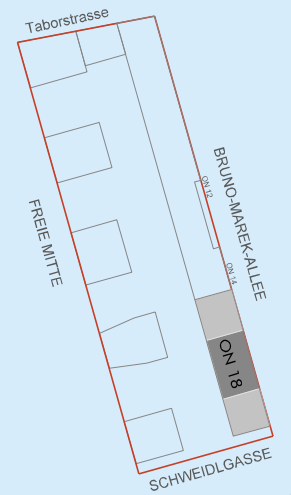

BRUNO-MAREK-ALLEE

WOHNHAUSANLAGE
"Nordbahnhof"

1020 Wien, Bruno-Marek-Allee 18

SCHWEIDLASSE

LEGENDE

- Ateliers
- Gemeinschaftsräume
- Immo-Humana

ÜBERSICHTSPLAN 1.OG

Planstand 18.11.2020