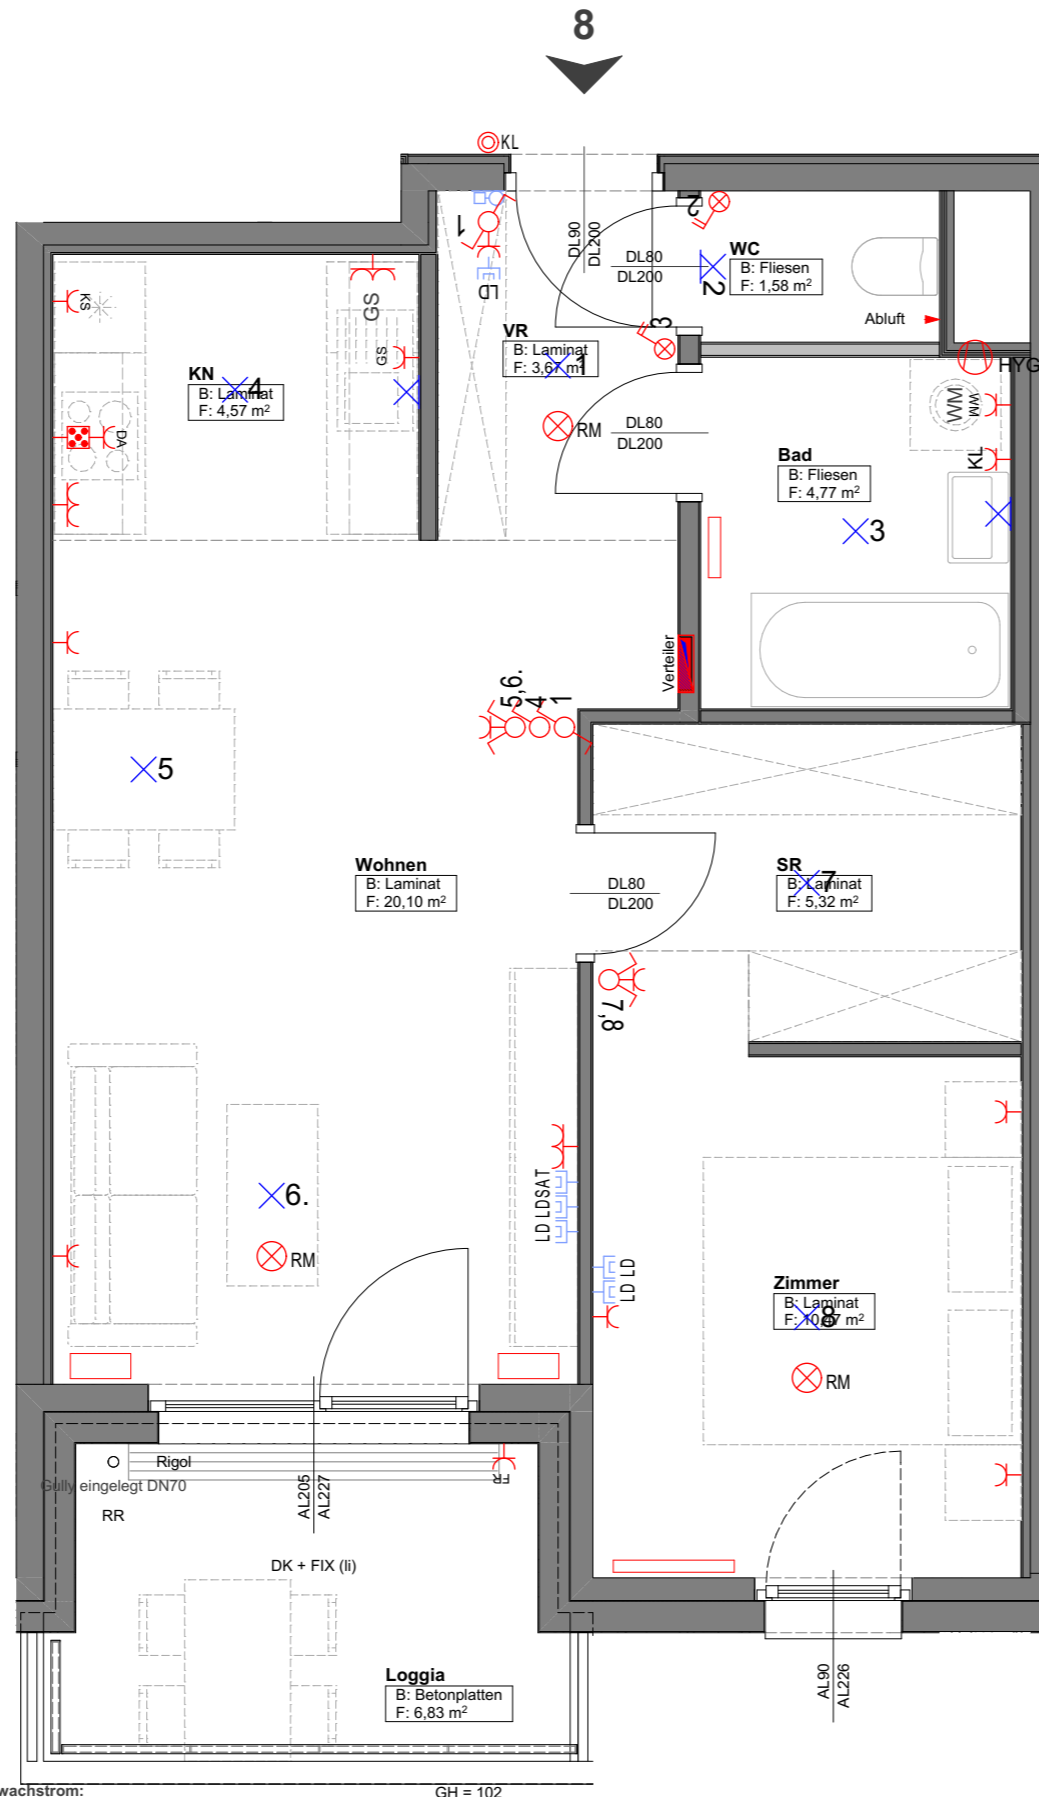

**GRUNDRISS
INSTALLATIONSPLAN**
VORBEHALTLICH TECHNISCHER UND
KONSTRUKTIVER ÄNDERUNGEN

1. **Legende:**

VR	Vorraum	WM	Waschmaschine
AR	Abstellraum	GS	Geschirrspüler
SR	Schrankraum	FIX	Fixverglasung
KN	Kochnische	DREH	Drehfenster
B	Fußboden	DK	Drehkippenster
F	Nutzfläche	RR	Regenrohr
AHD	Abhangdecke	BRE	Brandrauchentlüftung
UK	Unterkante	KV	Kemperventil
OK	Oberkante		Heizkörper

Unverbindliche Plankopie. Änderungen während der Bauausführung vorbehalten! Hinsichtlich der Boden- und Wandbeläge, sowie der Elektro-, Sanitär- und sonstigen Ausstattung gilt ausschließlich die jeweils aktuelle Bau- & Ausstattungsbeschreibung. Sonstige Einrichtungsgegenstände dienen nur der Veranschaulichung und werden nicht mitgeliefert. Koten sind nicht für die Bestellung von Einbaumöbeln verwendbar > Naturmaße erforderlich! Alle Quadratmeterangaben sind nach Rohbaumaßen berechnet.

WOHNHAUSANLAGE
1110 Wien,
Csokorgasse 4, Stiege 1

TOP 08, 1. Obergeschoss M 1:50

BAUTEIL:	D1
STOCK:	1. OG
TOP:	08
TYP:	B

Wohnfläche	50,48 m²
Loggia	6,83 m²
Balkon	
Terrasse	
Garten	

Kellerabteil	3,98 m²